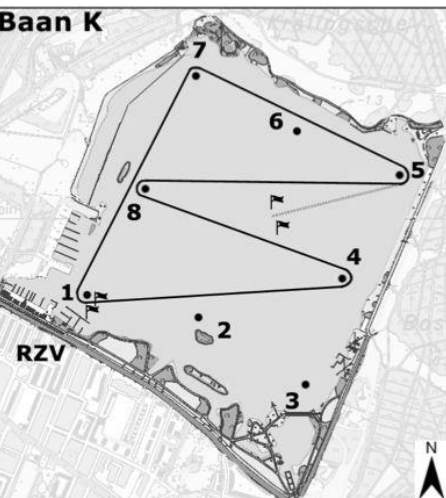

- 2 bb oranje
- 6 sb groen
- 3 bb oranje
- 5 bb oranje
- 7 bb oranje

Omlijnde deel:
1, 2 of 3 maal

- 1 bb oranje

FINISH

START

- 3 bb oranje
- 5 bb oranje
- 7 bb oranje
- 4 sb groen
- 8 bb oranje

Omlijnde deel:
1, 2 of 3 maal

- 1 bb oranje

FINISH

START

- 4 bb oranje
- 7 bb oranje
- 1 bb oranje
- 3 bb oranje
- 8 sb groen

Omlijnde deel:
1, 2 of 3 maal

- 4 bb oranje
- 7 bb oranje
- 1 bb oranje

FINISH

MAGIC MARINE
Driven by the Elements

SC SAILCENTER

START

- 5 bb oranje
- 7 bb oranje
- 1 bb oranje
- 4 bb oranje
- 8 sb groen

Omlijnde deel:
1, 2 of 3 maal

- 5 bb oranje
- 7 bb oranje
- 1 bb oranje

FINISH

START

- 5 bb oranje
- 7 bb oranje
- 1 bb oranje
- 6 sb groen
- 2 bb oranje