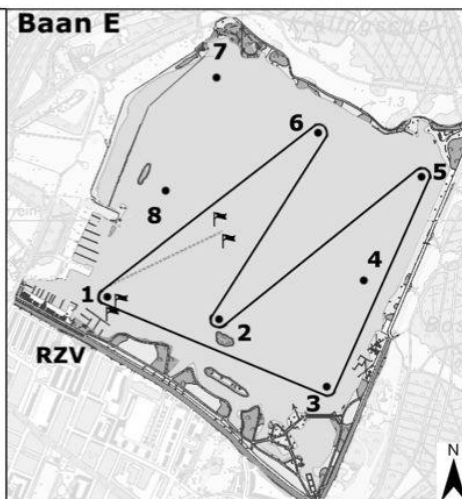

START

1 bb oranje
3 bb oranje
5 bb oranje
2 sb groen
6 bb oranje

*Omlijnde deel:
1, 2 of 3 maal*

1 bb oranje

FINISH