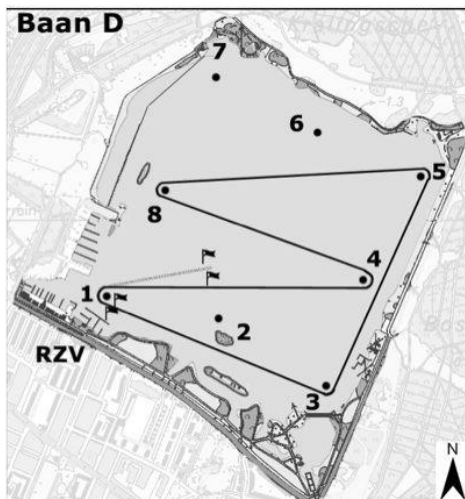

MAGIC MARINE BOTERLETTER

START

1 bb oranje
3 bb oranje
5 bb oranje
8 bb oranje
4 sb groen

*Omlijnde deel:
1, 2 of 3 maal*

1 bb oranje

FINISH