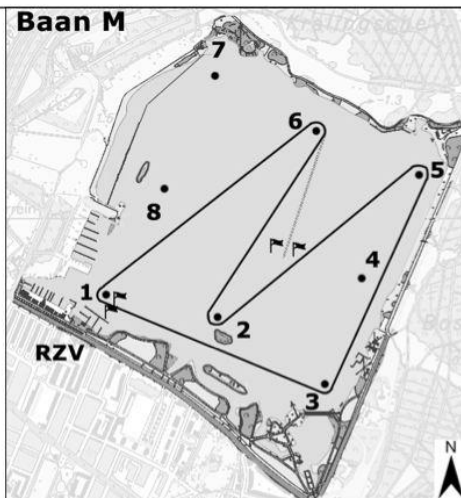

SC SAILCENTER

START

- 5 bb oranje
- 7 bb oranje
- 1 bb oranje
- 4 bb oranje
- 8 sb groen

Omlijnde deel:
1, 2 of 3 maal

- 5 bb oranje
- 7 bb oranje
- 1 bb oranje

FINISH

START

- 5 bb oranje
- 7 bb oranje
- 1 bb oranje
- 6 sb groen
- 2 bb oranje

Omlijnde deel:
1, 2 of 3 maal

- 5 bb oranje
- 7 bb oranje
- 1 bb oranje

FINISH

START

- 6 bb oranje
- 1 bb oranje
- 3 bb oranje
- 5 bb oranje
- 2 sb groen

Omlijnde deel:
1, 2 of 3 maal

- 6 bb oranje
- 1 bb oranje