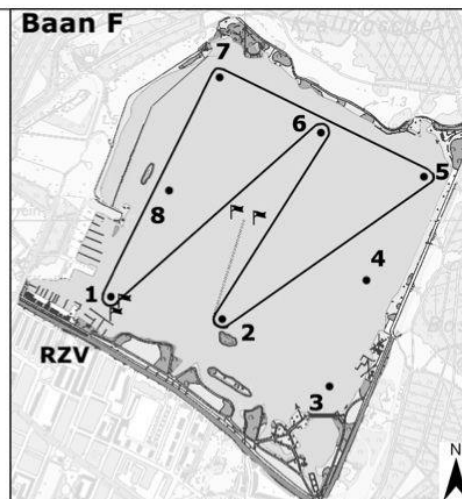

7 bb oranje
1 bb oranje

FINISH

START

8 bb oranje
3 bb oranje
5 bb oranje
7 bb oranje
4 sb groen

*Omlijnde deel:
1, 2 of 3 maal*

8 bb oranje
1 bb oranje

FINISH

MAGIC MARINE BOTERLETTER

START

1 bb oranje
3 bb oranje
5 bb oranje
8 bb oranje
4 sb groen

*Omlijnde deel:
1, 2 of 3 maal*

1 bb oranje

FINISH

START

1 bb oranje
3 bb oranje
5 bb oranje
2 sb groen
6 bb oranje

*Omlijnde deel:
1, 2 of 3 maal*

1 bb oranje

FINISH

START

2 bb oranje
5 bb oranje
7 bb oranje
1 bb oranje
6 sb groen

*Omlijnde deel:
1, 2 of 3 maal*

2 bb oranje
5 bb oranje
7 bb oranje
1 bb oranje

FINISH

START