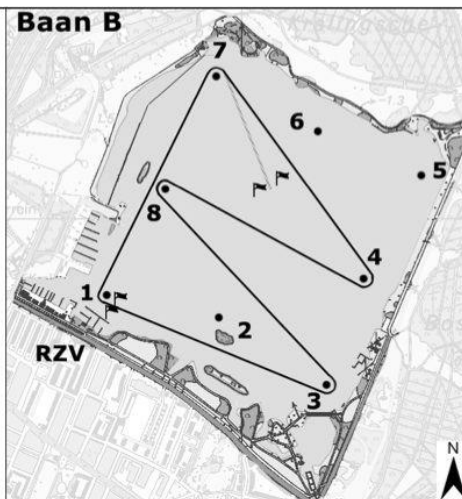

START

7 bb oranje
1 bb oranje
3 bb oranje
6 bb oranje
2 sb groen

*Omlijnde deel:
1, 2 of 3 maal*

7 bb oranje
1 bb oranje

FINISH

START

7 bb oranje
1 bb oranje
3 bb oranje
8 sb groen
4 bb oranje

*Omlijnde deel:
1, 2 of 3 maal*

7 bb oranje
1 bb oranje

FINISH

START

8 bb oranje
3 bb oranje
5 bb oranje
7 bb oranje
4 sb groen

*Omlijnde deel:
1, 2 of 3 maal*

8 bb oranje
1 bb oranje

FINISH

MAGIC MARINE BOTERLETTER