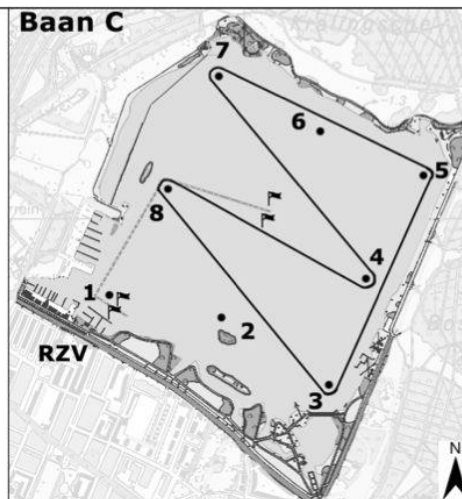

START

7 bb oranje
1 bb oranje
3 bb oranje
6 bb oranje
2 sb groen

*Omlijnde deel:
1, 2 of 3 maal*

7 bb oranje
1 bb oranje

FINISH

START

7 bb oranje
1 bb oranje
3 bb oranje
8 sb groen
4 bb oranje

*Omlijnde deel:
1, 2 of 3 maal*

7 bb oranje
1 bb oranje

FINISH

START

8 bb oranje
3 bb oranje
5 bb oranje
7 bb oranje
4 sb groen

*Omlijnde deel:
1, 2 of 3 maal*

8 bb oranje
1 bb oranje

FINISH

MAGIC MARINE BOTERLETTER