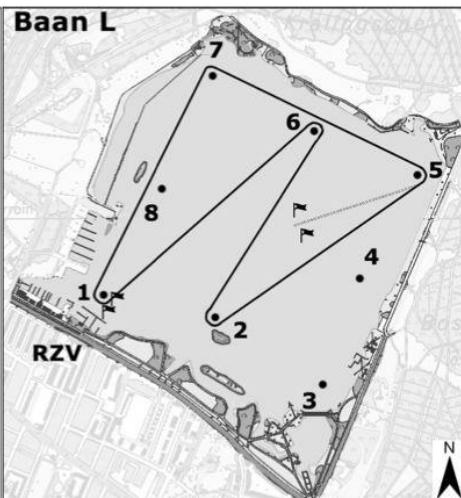

SC SAILCENTER

START

- 5 bb oranje
- 7 bb oranje
- 1 bb oranje
- 4 bb oranje
- 8 sb groen

Omlijnde deel:
1, 2 of 3 maal

- 5 bb oranje
- 7 bb oranje
- 1 bb oranje

FINISH

START

- 5 bb oranje
- 7 bb oranje
- 1 bb oranje
- 6 sb groen
- 2 bb oranje

Omlijnde deel:
1, 2 of 3 maal

- 5 bb oranje
- 7 bb oranje
- 1 bb oranje

FINISH

START

- 6 bb oranje
- 1 bb oranje
- 3 bb oranje
- 5 bb oranje
- 2 sb groen

Omlijnde deel:
1, 2 of 3 maal

- 6 bb oranje
- 1 bb oranje